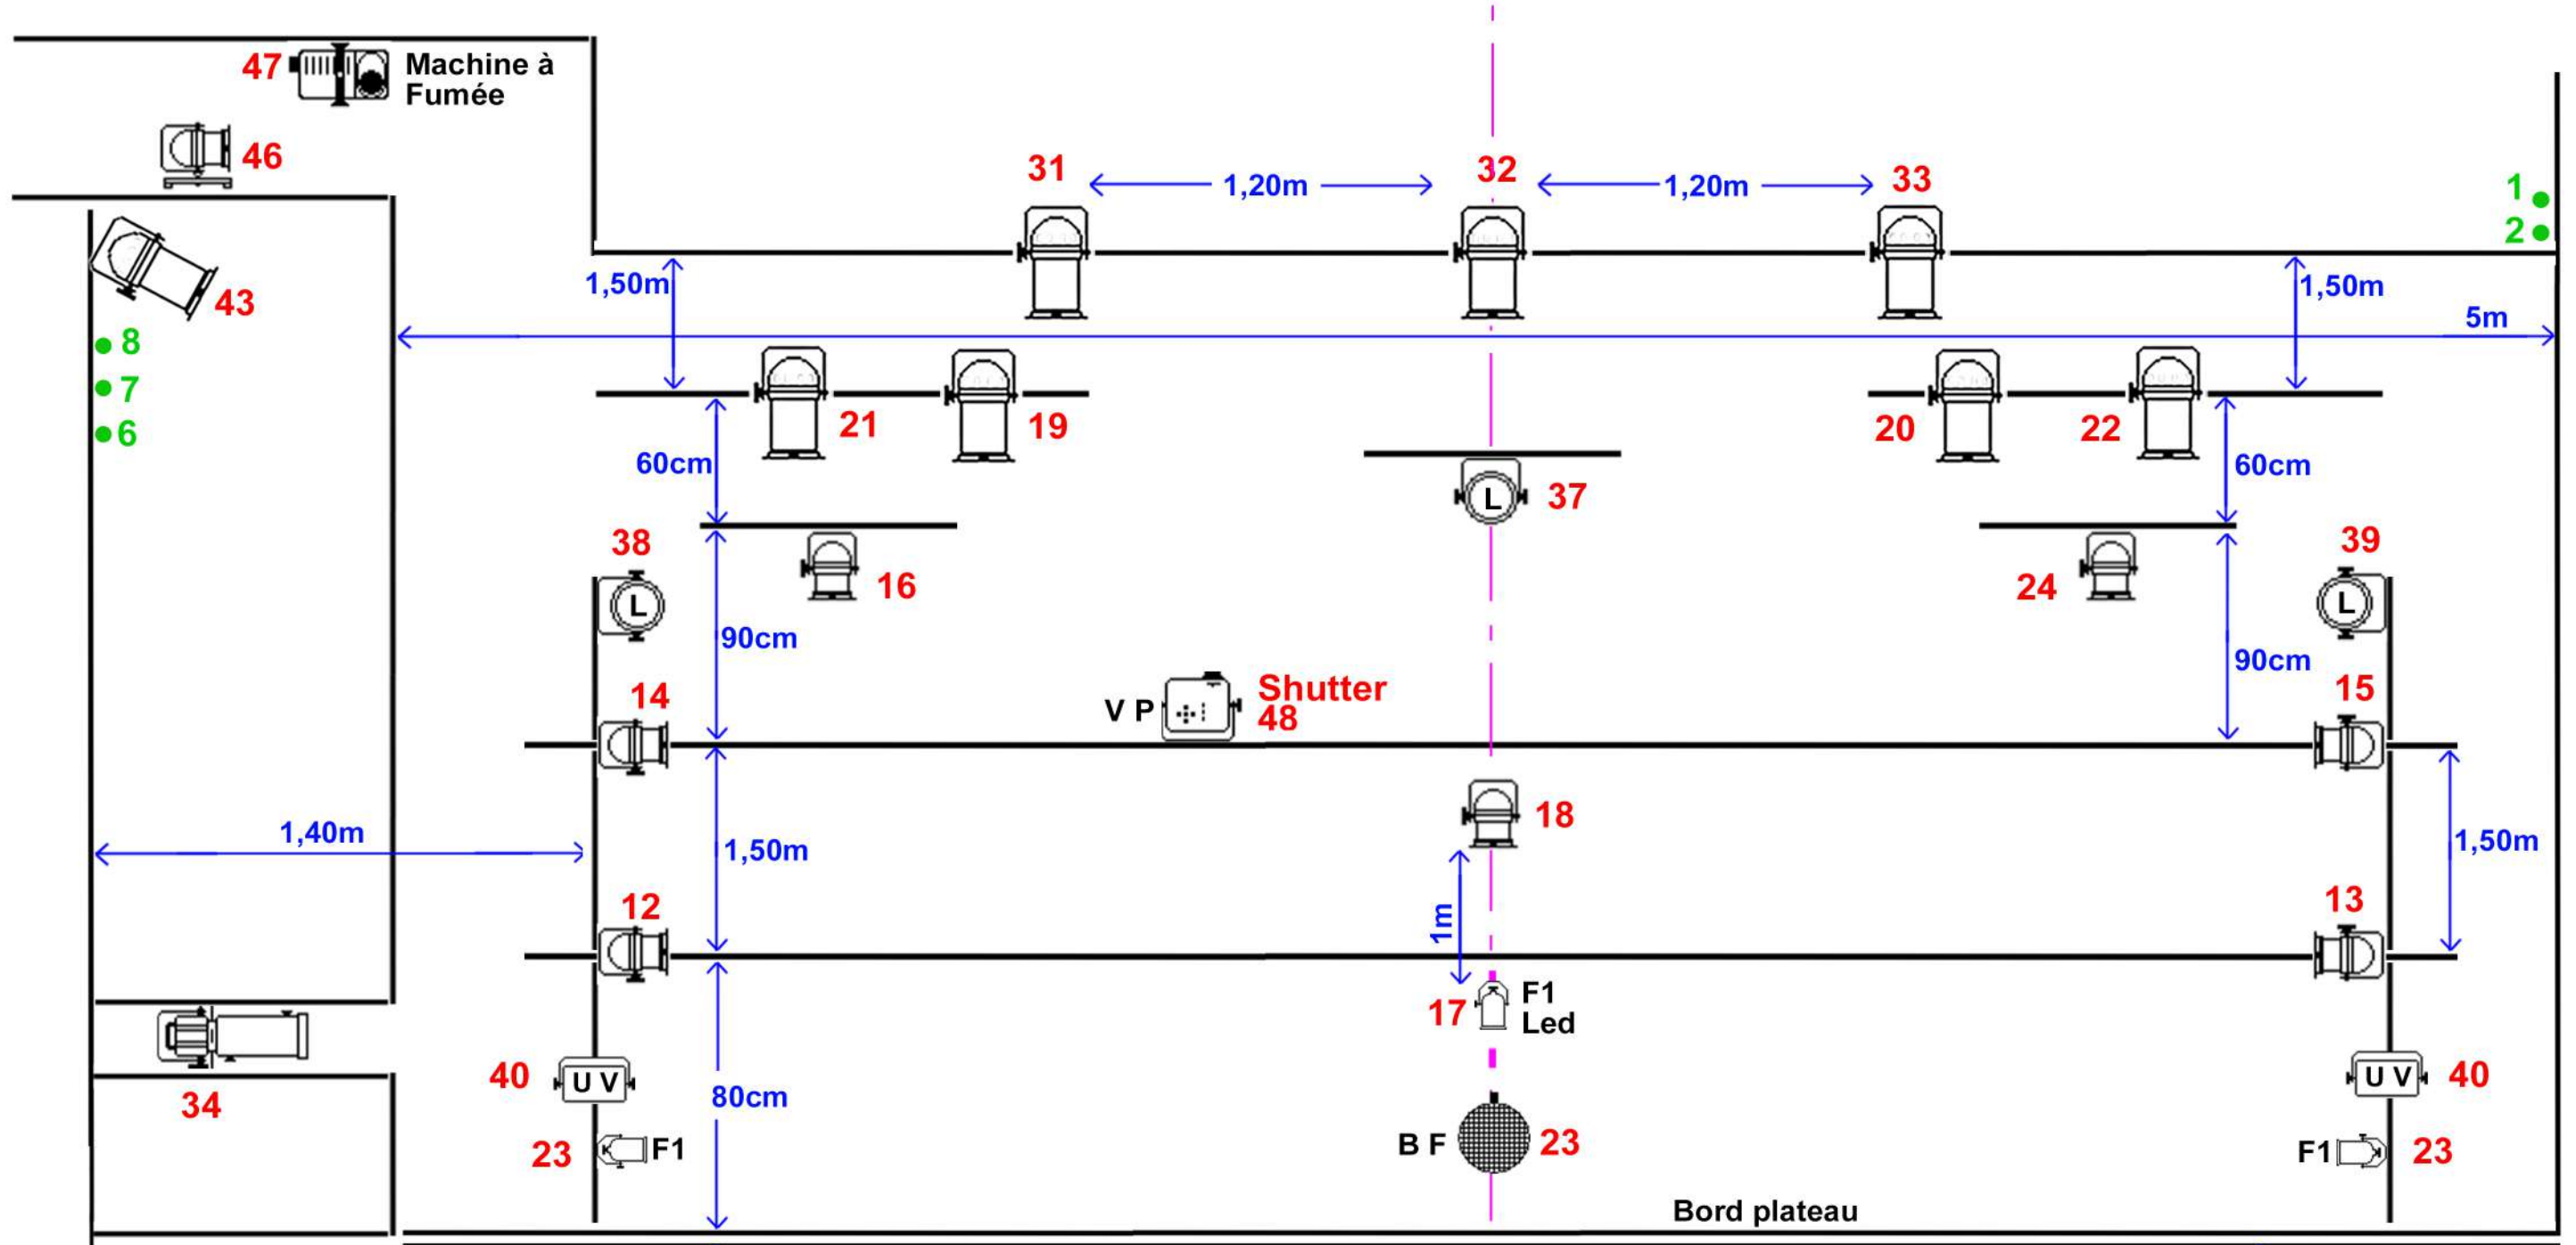

T.amp Quadro 500 DSP

Console

Console analogique Soundcraft EPM 12

Vidéo :

VP Optoma GT760 focale courte au milieu du plateau à 3,20 m du mur lointain.

Le réglage du vidéoprojecteur est fixe pour tous les spectacles sur tout le mur lointain et non modifiable en raison de l'alternance ; le mapping se fait à la source (QLab).

PATCH SALLE THEATRE

Circuits	Projecteurs	Nombres de paramètres	Patch
1	Ovation F-415 W	19	1
2	Ovation F-415 W	19	20
3	Ovation F-415 W	19	39
7	Colorado 1-Solo	17	58
8	Colorado 1-Solo	17	75
9	Colorado 1-Solo	17	92
10	Machine à brouillard	2	487
11	Colorado 1-Solo	17	109
12	Colorado 1-Solo	17	126
13	Colorado 1-Solo	17	143
14	Colorado 1-Solo	17	160
15	Colorado 1-Solo	17	177
16	Colorado 1-Solo	17	194
17	F1 Led Accent Spot Q4 RGBW	12	213
18	Colorado 1-Solo	17	225
19	Colorado 2 – Solo	17	242
20	Colorado 2 – Solo	17	259
21	Colorado 2 – Solo	17	276
22	Colorado 2 – Solo	17	293
23	Boule à facettes	1	485
24	Colorado 1-Solo	17	310
25	Dimmer supplémentaire	1	479
26	Dimmer supplémentaire	1	480
27	Dimmer supplémentaire	1	481
28	Dimmer supplémentaire	1	482
29	Dimmer supplémentaire	1	483
30	Dimmer supplémentaire	1	484
31	Colorado 2 – Solo	17	327
32	Colorado 2 – Solo	17	345
33	Colorado 2 – Solo	17	362
34	Découpe Ovation 2-FC	17	413
37	Fun generation Led Spot Cob RGBW	4	464
38	Fun generation Led Spot Cob RGBW	4	468
39	Fun generation Led Spot Cob RGBW	4	472
40	Par UV	1	476
43	Colorado 2 – Solo	17	379
44	Découpe Ovation 2-FC	17	430
45	Découpe Ovation 2-FC	17	447
46	Colorado 1-Solo	17	396
47	Machine à fumée	1	477
48	Shutter VP	1	478