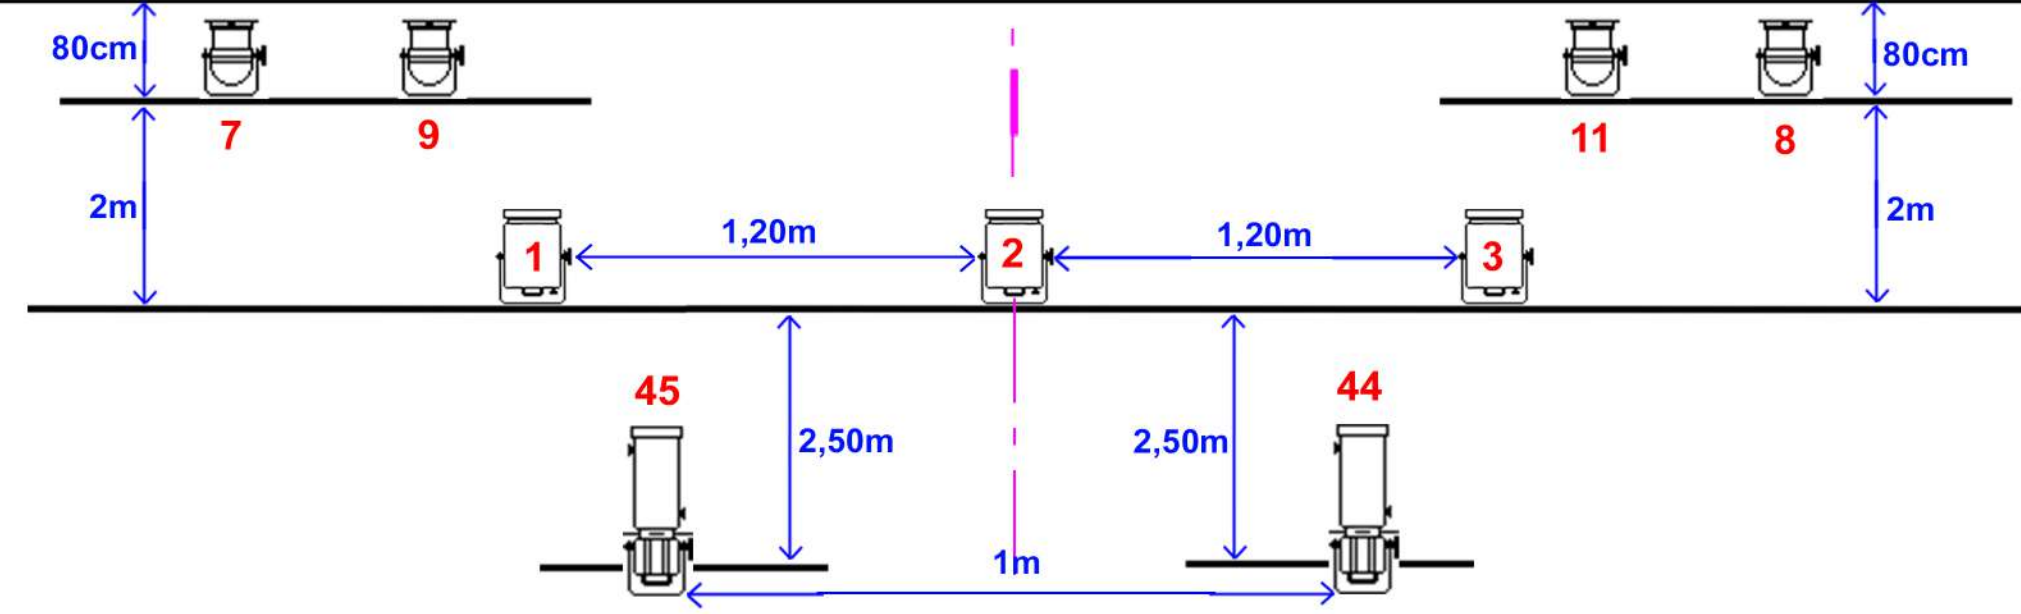

1. **CHAUVET**
2. 12x Colorado 1-solo
   - 8x Colorado 2-solo
   - 3x Ovation F-415W
   - 3x Découpe Ovation 2FC

- 1x F1 Led Accent Spot Q4 RGBW
- 3x Fun Generation Led Spot Cob 40W RGBW