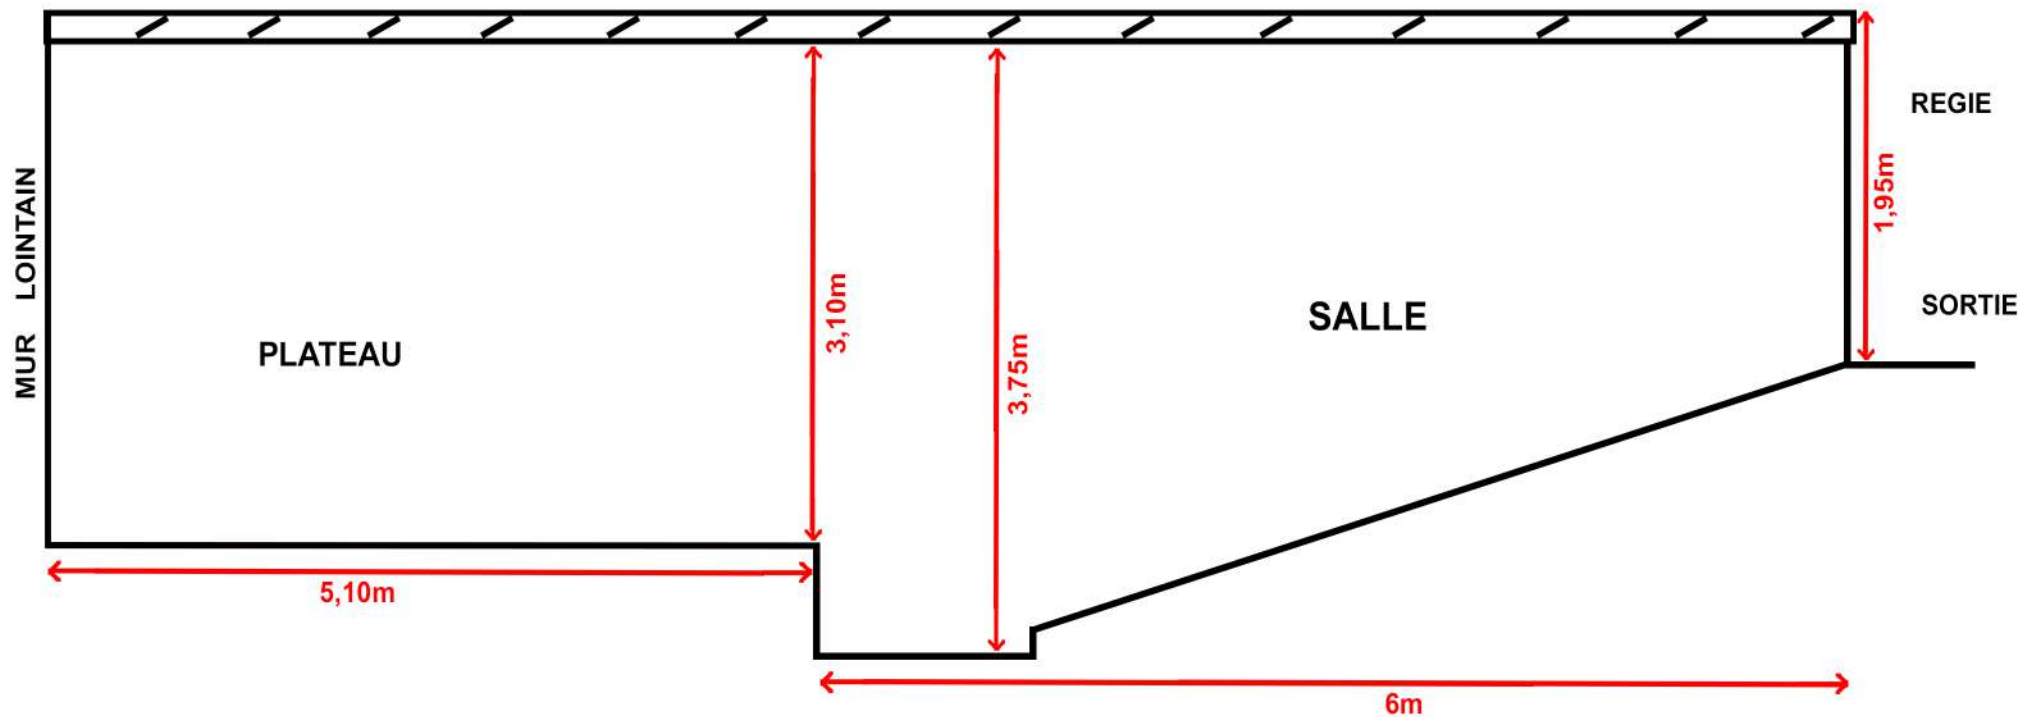

THEATRE ESSAION PARIS