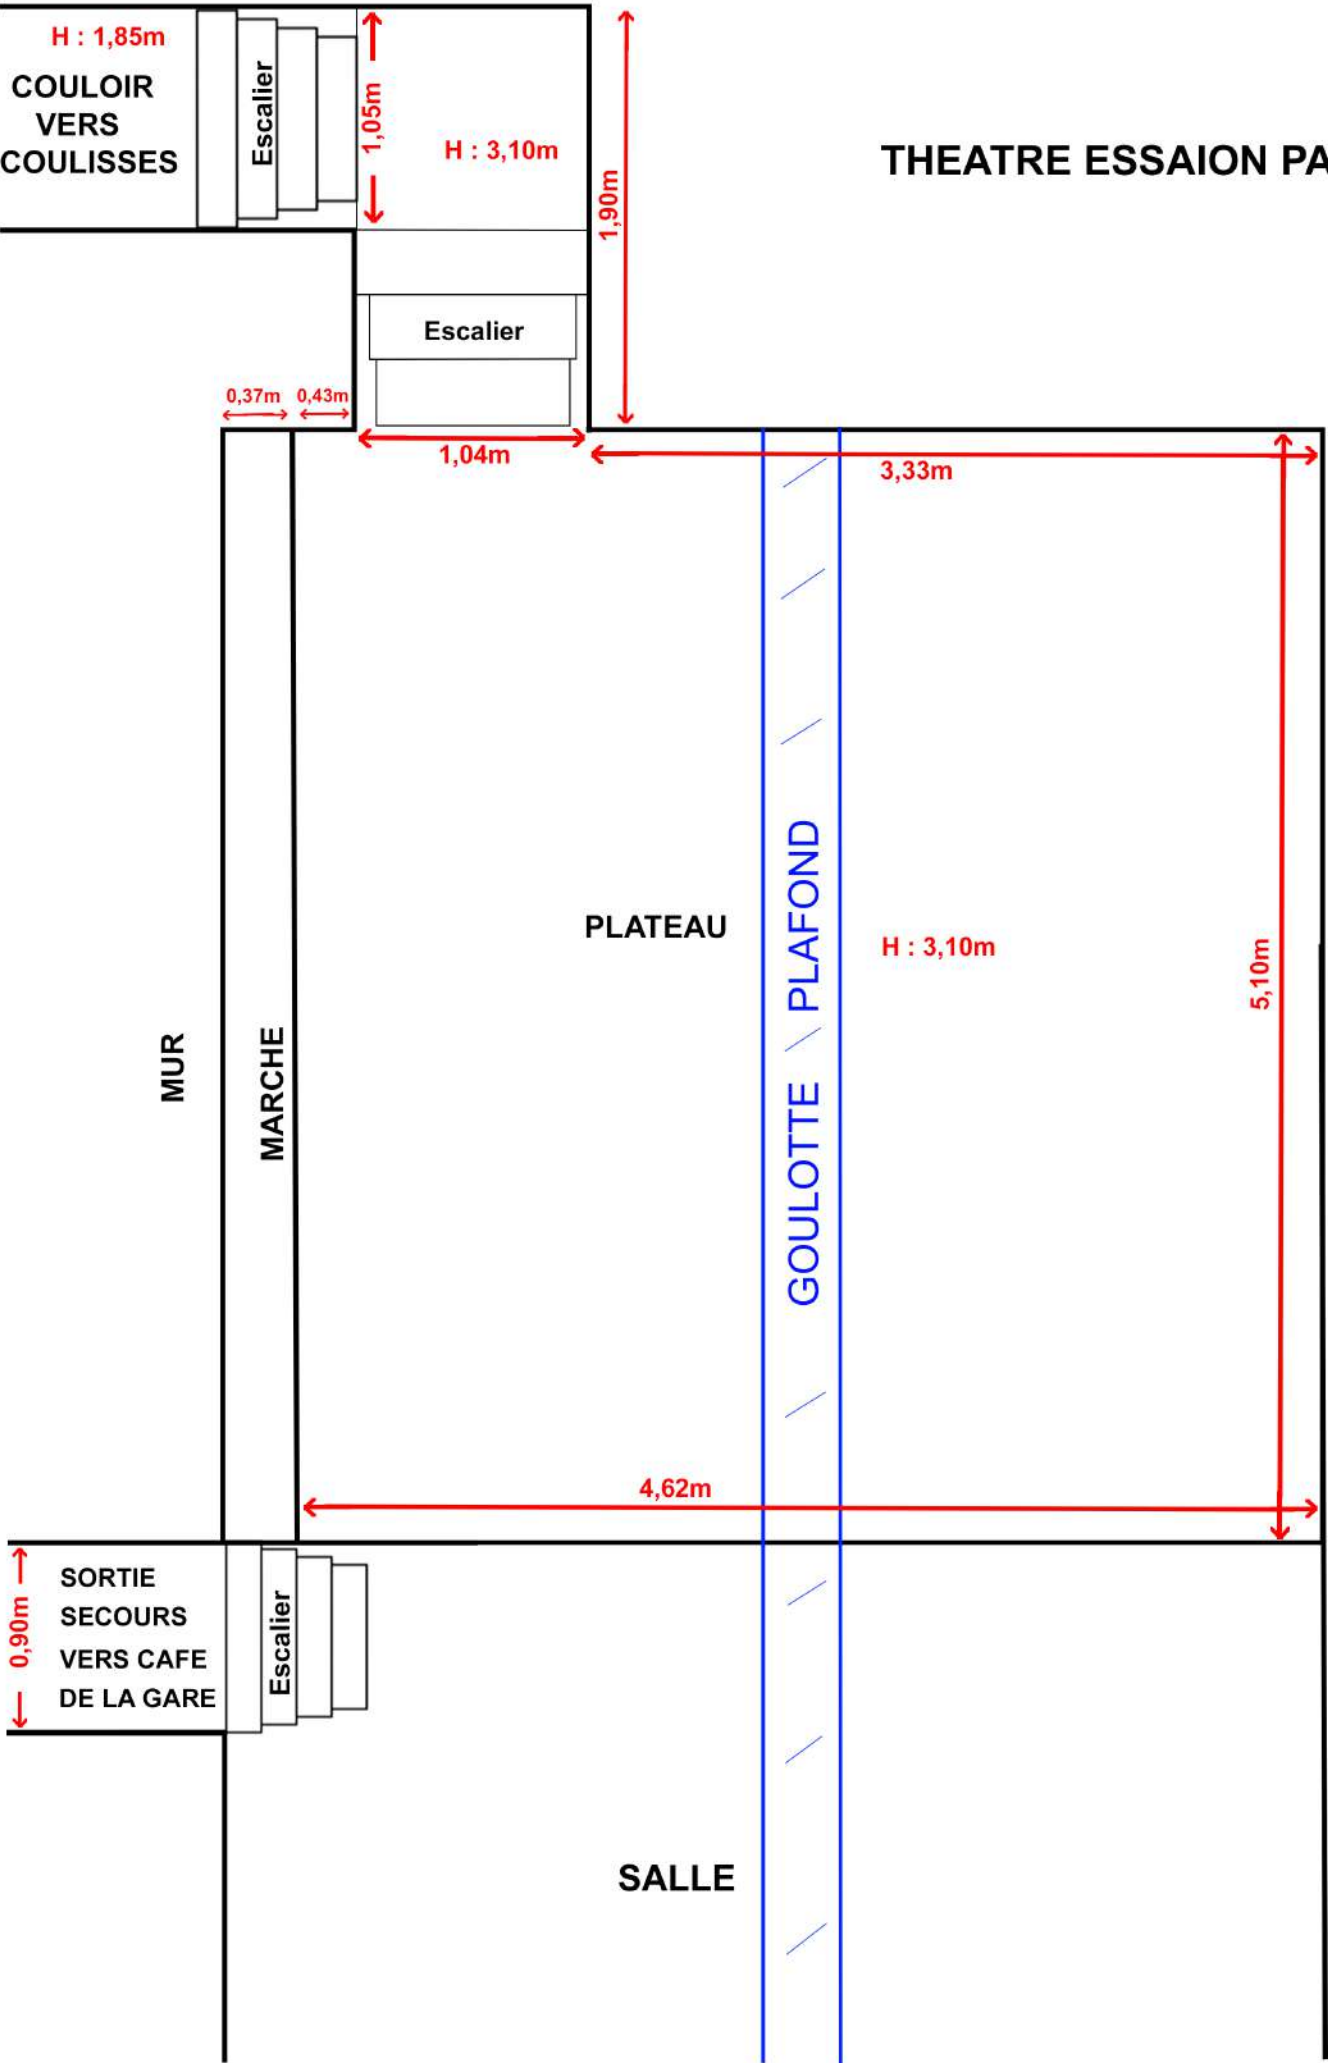

Ouverture 4,60 m x Profondeur 4,80 m x Hauteur gril 3,10 m

Plancher en bois Wenge

2 perches manuelles au lointain

1 rideau noir velours au lointain en option, en 2 parties, à mobilité manuelle.

Lumières :

- CHAUVET**
- 12x Colorado 1-solo
 - 8x Colorado 2-solo
 - 3x Ovation F-415W
 - 3x Découpe Ovation 2FC

- 1x F1 Led Accent Spot Q4 RGBW
- 3x Fun Generation Led Spot Cob 40W RGBW

THEATRE ESSAION PARIS

THEATRE ESSAION PARIS